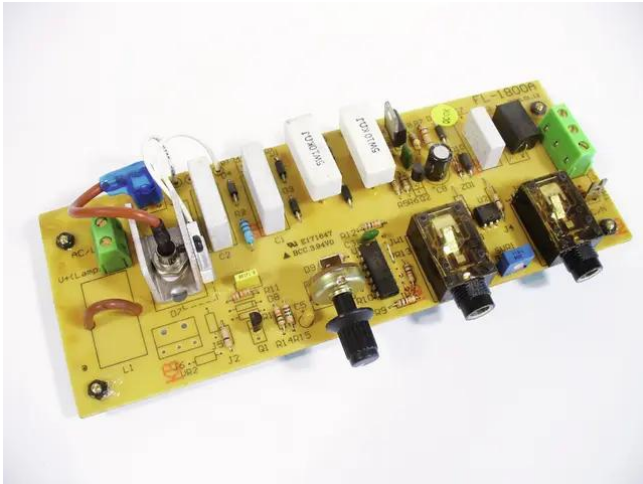

## Platine (Steuerung) Superstrobe 2700 (FL-1800A) alt

Art.-Nr.: E3071610  
GTIN: 4026397118223

## Platine (Steuerung) Superstrobe 2700 (FL-1800A) alt

Art.-Nr.: E3071610  
GTIN: 4026397118223

**Features:**

---