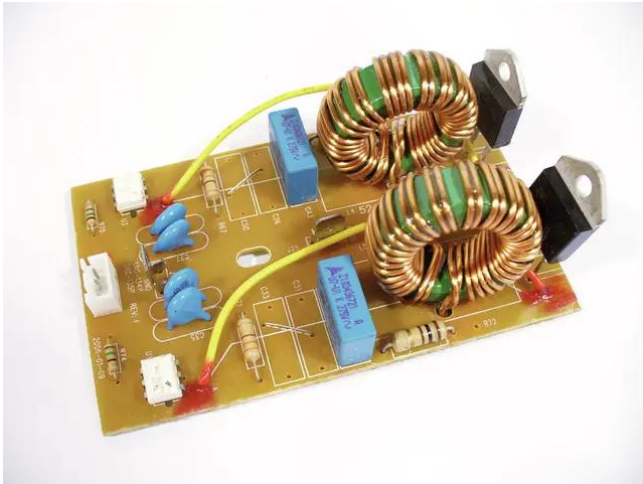

## Platine für DTB-405 Version 2

Art.-Nr.: E2011109  
GTIN: 4026397309324

---

## Platine für DTB-405 Version 2

Art.-Nr.: E2011109  
GTIN: 4026397309324