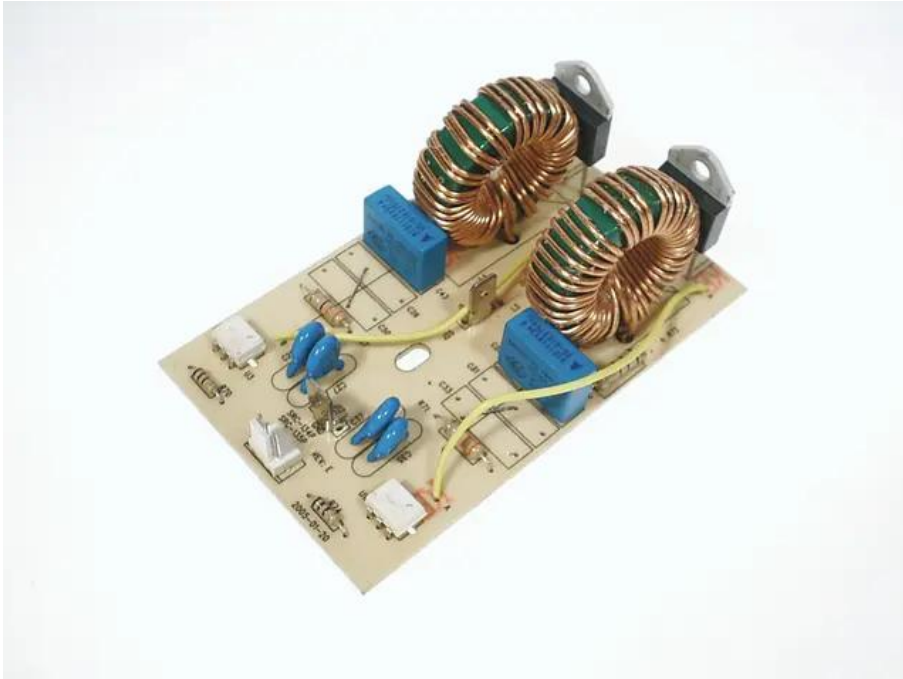

Platine für DTB-405

Art.-Nr.: E2011101

GTIN: 4026397217506

Features:

Technische Daten:

Gewicht: 0,11 kg

Lieferumfang:

Logistic

EAN / GTIN: 4026397217506

Gewicht: 0,12 kg

Länge: 0.10 m

Breite: 0.06 m

Höhe: 0.04 m