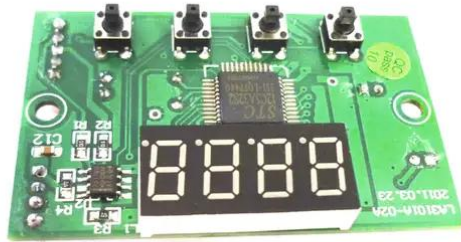

Platine (Display) LED CLS-18 (LA3101A)

Art.-Nr.: E1125186
GTIN: 4026397436198

Platine (Display) LED CLS-18 (LA3101A)

Art.-Nr.: E1125186
GTIN: 4026397436198

Features:
