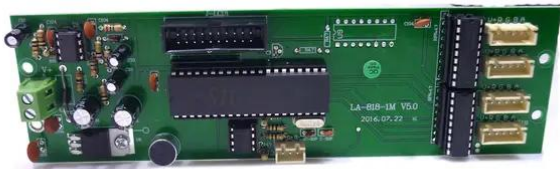

Platine (Steuerung) Bar RGBA (LA-818-1M)

Art.-Nr.: E1125108
GTIN: 4026397431353

Platine (Steuerung) Bar RGBA (LA-818-1M)

Art.-Nr.: E1125108
GTIN: 4026397431353

Features:
