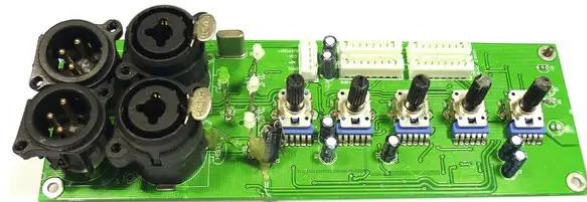

Platine (Eingang) AS-900 MKII

Art.-Nr.: E1125018
GTIN: 4026397418019

Platine (Eingang) AS-900 MKII

Art.-Nr.: E1125018
GTIN: 4026397418019

Features:
