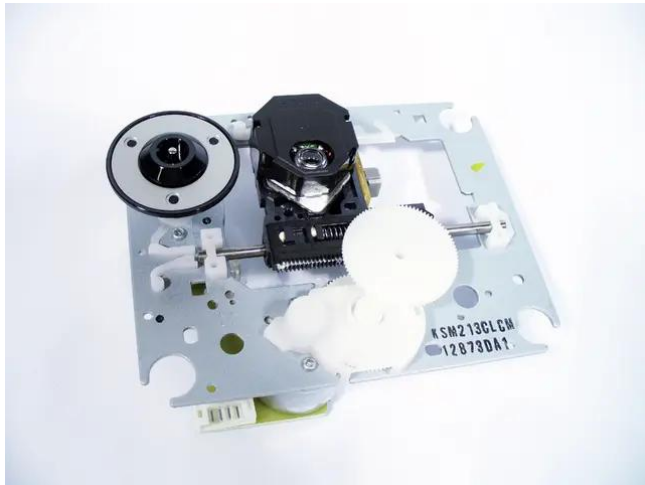

## Lasereinheit KSM-213 VCS mit Motor

Art.-Nr.: E0190277  
GTIN: 4026397318876

---

## Lasereinheit KSM-213 VCS mit Motor

Art.-Nr.: E0190277  
GTIN: 4026397318876

**Features:**

---