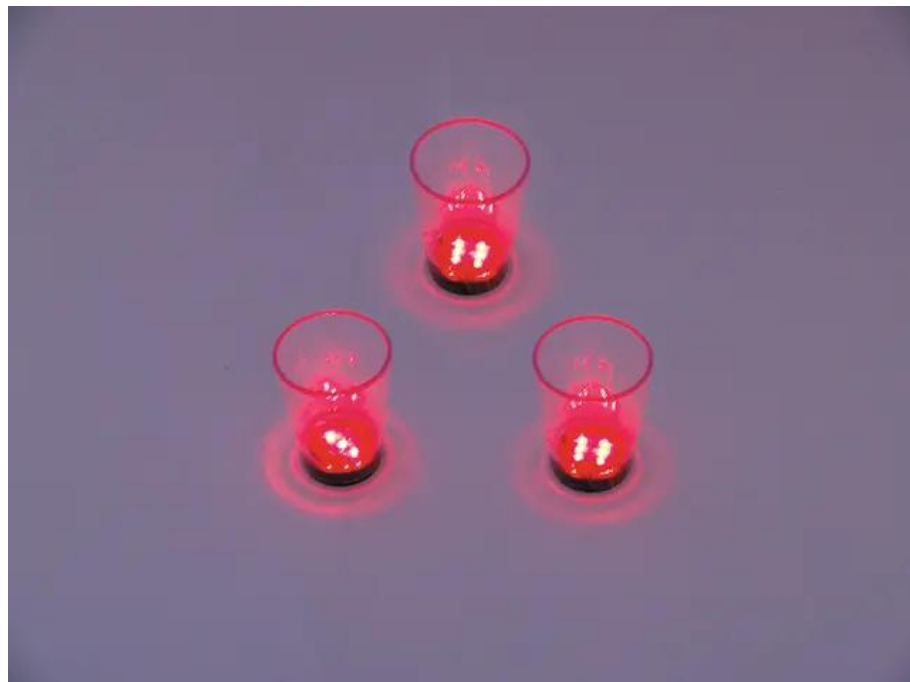

EUROPALMS LED-Glas 2cl mit Würfelspiel, rot, 3x

LED-Gläser für Ihre nächste Party

Art.-Nr.: 83309050

GTIN: 4026397302530

Features:

- Würfeln wird durch Klopfen des Glases auf den Tisch in Gang gesetzt
- Beim Waschen kann der elektrische Block einfach herausgenommen und nach dem Waschen später wieder eingesetzt werden
- Akku-/Batteriebetrieb möglich
- 9 LEDs 3 mm rot (R)

Logistic

EAN / GTIN: 4026397302530

Gewicht: 0,09 kg

Länge: 0.11 m

Breite: 0.05 m

Höhe: 0.05 m

Technische Daten:

Stromanschluss:	Batterie/Akku
Batterie:	2 x Knopfzelle 1,5 V LR41 Alkali Mangan eingebaut
Lampenart:	LED-Lampe
LED-Typ:	9 x 3 mm rot (R)
Gehäusefarbe:	Transparent
Fassungsvermögen:	2 cl
Maße:	Höhe: 6,2 cm Durchmesser: Ø 4,8 cm
Gewicht:	0,07 kg