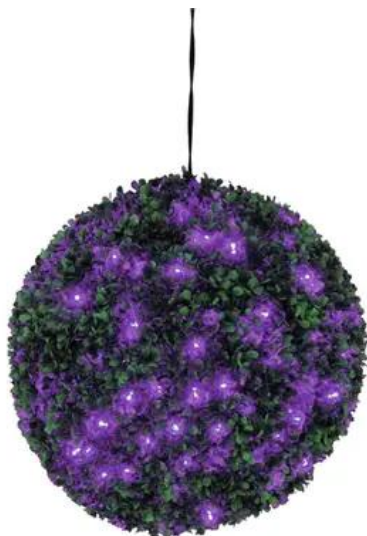

## EUROPALMS Buchsbaumkugel mit lila LEDs, künstlich, 40cm

Schöne, dekorative immergrüne PE-Buchsbaumkugel mit LEDs

Art.-Nr.: 82606958

GTIN: 4026397366495

### Features:

- Exklusives Dekorationselement für Haus und Garten
- 200 langlebige LEDs (in mehreren Farben erhältlich)
- Anschlussfertig mit Netzleitung für den Außenbereich (IP44)
- 200 LEDs purple/violett
- Ansteuerbar über plug and play
- Für den Außenbereich geeignet IP44

### Logistic

EAN / GTIN: 4026397366495

Gewicht: 2,30 kg

Länge: 0.41 m

Breite: 0.41 m

Höhe: 0.41 m

|                   |   |
|-------------------|---|
| Maße:             | Höhe: 40 cm<br>Durchmesser: Ø 40 cm                   |
| Gewicht:          | 1,80 kg   |
| Spezialprodukt:   | Nicht zur Raumbeleuchtung in Haushalten<br>vorgesehen |
| Verwendungszweck: | Beleuchtung für Show-Effekte                          |