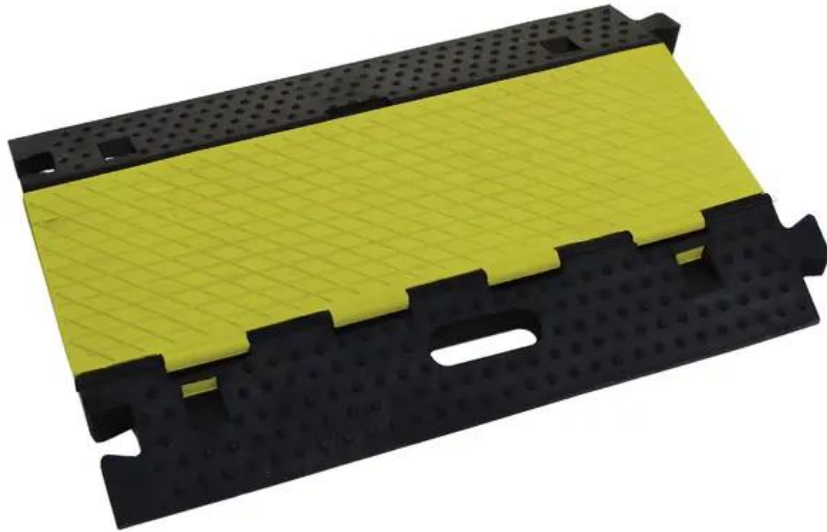

EUROLITE Kabelbrücke 4 Kanäle 800mm x 550mm

Robuste Kabelbrücke mit rutschfestem gelben Deckel, Maximallast 3000 kg

Art.-Nr.: 80702935

GTIN: 4026397215168

Features:

- Zum Schutz Ihrer Leitungen auf Veranstaltungen
- Signalfarben (schwarz/orange) für deutliche Sichtbarkeit
- Reflektionsstreifen in beide Fahrrichtungen
- Kabelbrücken lassen sich ohne weiteres Zubehör miteinander verbinden
- Für 4 Kabelstränge (ca. 40 mm breit)
- Aus schwerem Gummimaterial für maximale Stabilität
- Weiterführende Informationen zu diesem Produkt finden Sie unter "Downloads" im Datenblatt

Logistic

EAN / GTIN: 4026397215168

Gewicht: 20,40 kg

Länge: 0.86 m

Breite: 0.59 m

Höhe: 0.08 m

Technische Daten:

Maximale Last:	3000 kg
Anzahl Kabelkanäle:	4
Farbe:	Schwarz/gelb
Maße:	Länge: 80 cm Breite: 55 cm Höhe: 6 cm
Gewicht:	19,05 kg

Lieferumfang:
