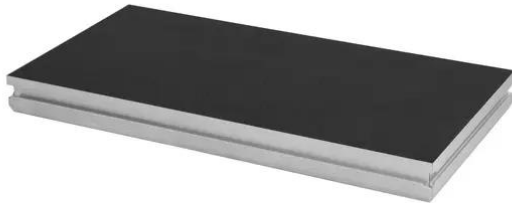

## Bühnenelement BE-1L 1x0,5m 500kg/m<sup>2</sup>

Outdoor-Bühnenpodest

Art.-Nr.: 80702713  
GTIN: 4026397760224

**Listenpreis: 236.81 €**  
inkl. 19% Mwst.

## Bühnenelement BE-1L 1x0,5m 500kg/m<sup>2</sup>

Outdoor-Bühnenpodest

Art.-Nr.: 80702713  
GTIN: 4026397760224

### Features:

---

- Alurahmen 1 x 0,5 m
- Alu-Steckfüße müssen separat bestellt werden
- Flächentraglast 500 kg/m<sup>2</sup>
- Für den Außenbereich geeignet
- Für Anwendungsgebiete wie zum Beispiel: Bühne; Verleiher
- TÜV Nord zertifiziert