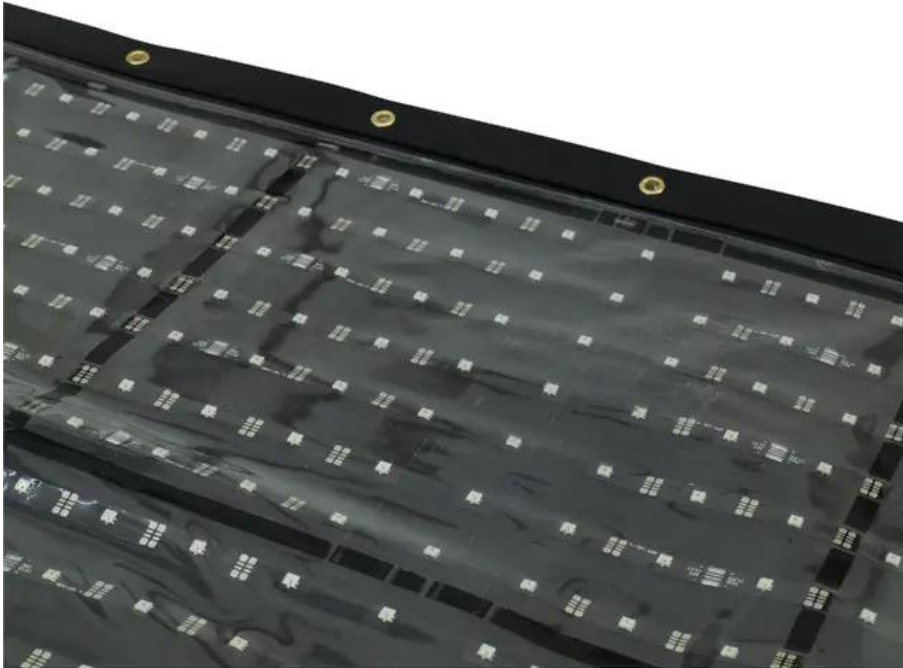

EUROLITE DF-40 LED-Display 92x92

Ultraflaches und flexibles LED-Display

Art.-Nr.: 80503600

GTIN: 4026397423730

Features:

- Ultraflaches und flexibles LED-Display für helle und farbenfrohe Darstellung von Videos und Grafiken
- Lässt sich flexibel biegen, rollen und falten für Wellen-, Kreis-, Säulen- und Winkelformen
- 4 Millimeter dünn und 800 Gramm leicht für komfortablen Transport und einfache Installation
- 40 mm Pixelabstand (pixelfreie Darstellung ab 40 m Betrachtungsabstand)
- Geeignet für die Installation an Theken, Säulen und Rückwänden in Shops und Clubs, auf Messen und in vielen anderen Umgebungen
- Erweiterbar zu großen Videodisplays für großflächige Werbung
- Steuerung per Netzwerkprotokoll im Live-Modus über PC-Software oder im Standalone-Modus über Medienplayer (Zubehör)
- Steuerung auch per MADRIX, DMX und Artnet möglich
- Großer Einsatzbereich von -20° bis +50° C
- 484 LEDs 3in1 R/G/B (homogene Farbmischung)
- Ansteuerbar über DMX

Logistic

EAN / GTIN: 4026397423730

Gewicht: 1,95 kg

Länge: 1.00 m

Breite: 0.12 m

Höhe: 0.12 m

Technische Daten:

Gesamtanschlusswert:	40,00 W
LED-Typ:	484 x 3in1 R/G/B (homogene Farbmischung)
Ansteuerung:	DMX
Maße:	Breite: 92,5 cm Tiefe: 4 cm Höhe: 92 cm

Gewicht:	0,60 kg
Auflösung:	22 x 22 Pixel
Pixelabstand:	40 mm
Pixel-Konfiguration:	Tricolor-RGB-LEDs
Anzeigemodus:	synchron zum PC, oder asynchron per Medienplayer
Helligkeit:	R 250-1000 mcd, G 500-1650 mcd, B 80-500 mcd
Blickwinkel:	120°
Aktualisierungsrate:	400 Cycles/s
Farben:	16,7 Millionen (R 256, G 256, B 256)
Betriebstemperatur:	-20° bis 50°C
Maße (L x B x H):	925 x 920 x 4 mm
Spezialprodukt:	Nicht zur Raumbeleuchtung in Haushalten vorgesehen
Verwendungszweck:	Beleuchtung für Show-Effekte