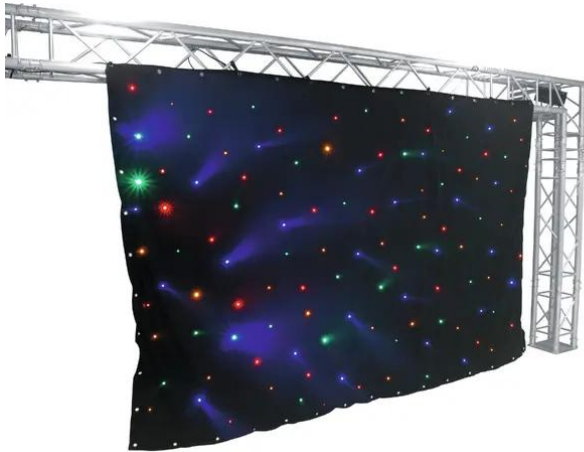

## CRT-120 LED-Vorhang

LED-Vorhang mit 120 LEDs RGB+Gelb & passendem DMX-Controller (3 x 2 m)

**Art.-Nr.: 80503400**  
GTIN: 4026397406986

### Features:

---

- Mehrere Vorhänge können über DMX synchronisiert werden
- 120 LEDs 5 mm R/G/B/A
- Dimmer elektronisch; Farbwahl manuell; Farbwechsel einstellbar; Farbüberblendung einstellbar
- Stroboskop-Effekt
- Die Gerätekühlung erfolgt über passive Konvektionskühlung
- Ansteuerbar über Stand-alone; DMX; Musiksteuerung über Mikrofon
- Einfache Montage
- Wasserabweisend
- B1 schwer entflammbar
- Für Anwendungsgebiete wie zum Beispiel: Partykeller; Mobile DJs / Alleinunterhalter