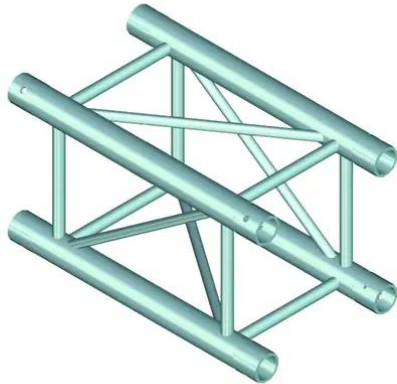

alutruss

TOWERTRUSS TQTR-1000 4-Punkt- Traverse

4-Punkt Tower Traverse

Art.-Nr.: 60304410
GTIN: 4026397199734

alutruss

TOWERTRUSS TQTR-1000 4-Punkt- Traverse

4-Punkt Tower Traverse

Art.-Nr.: 60304410
GTIN: 4026397199734

Features:

- Für den Bau von Ground Supports
- Einfach aufzubauen
- Gurtrohr: 50 mm
- TÜV Süd zertifiziert
- Weiterführende Informationen zu diesem Produkt finden Sie unter "Downloads" im Datenblatt