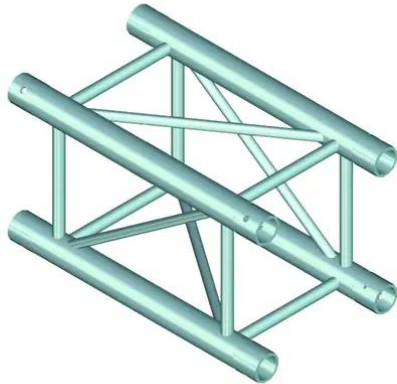

TOWERTRUSS TQTR-500 4-Punkt- Traverse

4-Punkt Tower Traverse

Art.-Nr.: 60304400
GTIN: 4026397199727

TOWERTRUSS TQTR-500 4-Punkt- Traverse

4-Punkt Tower Traverse

Art.-Nr.: 60304400
GTIN: 4026397199727

Features:

- Für den Bau von Ground Supports
- Einfach aufzubauen
- Gurtrohr: 50 mm
- TÜV Süd zertifiziert
- Weiterführende Informationen zu diesem Produkt finden Sie unter "Downloads" im Datenblatt