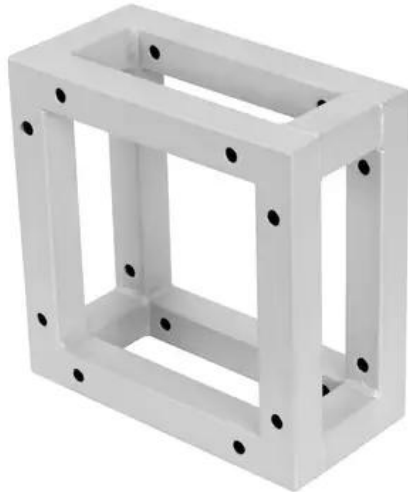

DECOTRUSS Quad Spacer Block sil

Zubehörelement für DECOTRUSS Quad - dem dekorativen Traversensystem

Art.-Nr.: 60112445

GTIN: 4026397667301

Features:

- 10 cm langes Distanzstück
- Silbergraue Beschichtung für die klassische Tech-Optik
- Besonders leichte Montage per M8-Schraube
- Den passenden Schraubensatz bitte extra bestellen
- Für Anwendungsgebiete wie zum Beispiel: Ladenbau

Logistic

EAN / GTIN: 4026397667301

Gewicht: 1,35 kg

Länge: 0.22 m

Breite: 0.12 m

Höhe: 0.23 m

Technische Daten:

Farbe: Silbergrau, matt, pulverbeschichtet

Maße: Länge: 10 cm
Breite: 20 cm
Tiefe: 20 cm

Gewicht: 1,20 kg

Lieferumfang: