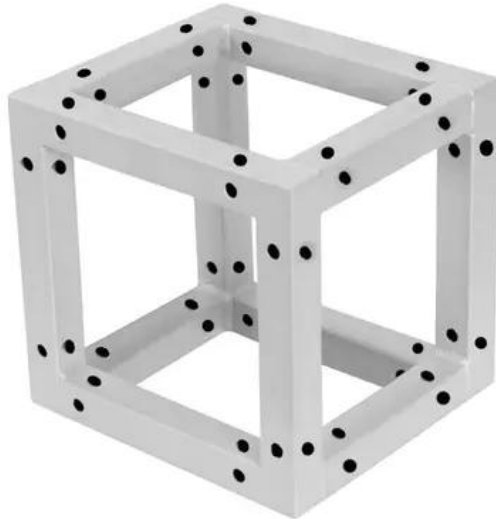

## DECOTRUSS Quad Corner Block sil

Art.-Nr.: 60112405

Erzielen Sie dramatische Effekte in Kombination mit passender Beleuchtung, sattgrünen Pflanzen, Messingelementen sowie We

### Features:

- Silbergraue Beschichtung für die klassische Tech-Optik
- Geringes Packmaß von 20 cm
- Besonders leichte Montage per M8-Schraube
- Für trendige Konstruktionen
- Den passenden Schraubensatz bitte extra bestellen
- Für Anwendungsgebiete wie zum Beispiel: Ladenbau; Mobile DJs / Alleinunterhalter; Installation

### Logistic

EAN / GTIN: 4026397665772

Gewicht: 1,70 kg

Länge: 0,22 m

Breite: 0,22 m

Höhe: 0,23 m

### Technische Daten:

Farbe: Silbergrau, matt, pulverbeschichtet

Maße: Länge: 20 cm  
Breite: 20 cm  
Tiefe: 20 cm

Gewicht: 1,50 kg