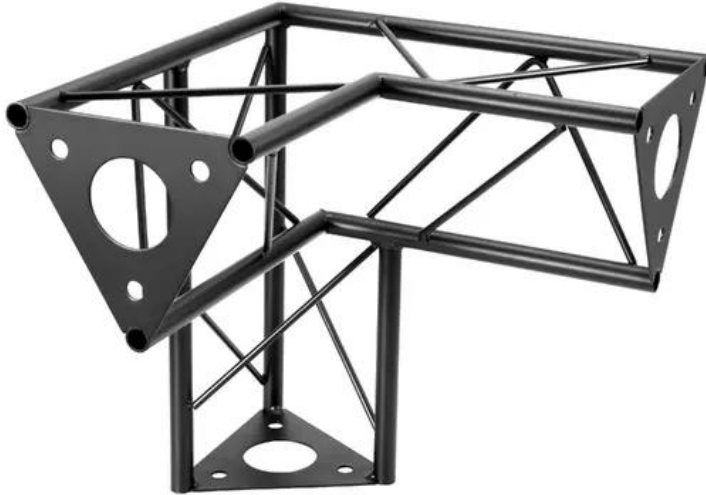

DECOTRUSS SAL-33 Ecke 3-Wege V rechts, schwarz

Das dekorative Trussing

Art.-Nr.: 60112322

GTIN: 4026397736441

Features:

- Durch eine Vielzahl von Traversen und Ecken lassen sich phantasievolle Raumgebilde erstellen
- DECOTRUSS Konstruktionen sind als Design-Element gedacht
- Einfach aufzubauen
- Gurtrohr: 15 mm
- Für Anwendungsgebiete wie zum Beispiel: Ladenbau; Messe- und Ladenbau

Logistic

EAN / GTIN: 4026397736441

Gewicht: 1,76 kg

Länge: 0.30 m

Breite: 0.30 m

Höhe: 0.30 m

Technische Daten:

Aufbau:	Einfach aufzubauen
Gurtrohr:	15 mm x 1,5 mm
Material:	Stahl (pulverbeschichtet)
Farbe:	Schwarz, pulverbeschichtet
Strebe Durchmesser x Stärke:	5 mm Vollmaterial
Maße:	Länge: 30 cm Breite: 30 cm Höhe: 30 cm
Gewicht:	1,72 kg