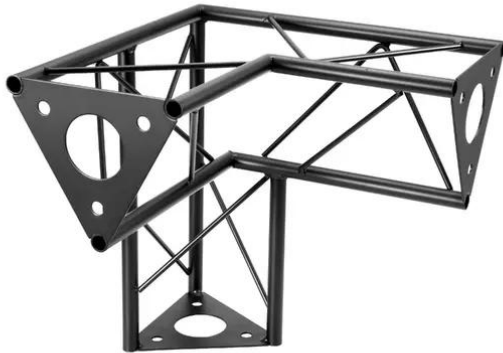

SAL-33 Ecke 3-Wege V rechts, schwarz

Das dekorative Trussing

Art.-Nr.: 60112322

GTIN: 4026397736441

SAL-33 Ecke 3-Wege V rechts, schwarz

Das dekorative Trussing

Art.-Nr.: 60112322

GTIN: 4026397736441

Features:

- Durch eine Vielzahl von Traversen und Ecken lassen sich phantasievolle Raumgebilde erstellen
- DECOTRUSSE Konstruktionen sind als Design-Element gedacht
- Einfach aufzubauen
- Gurtrohr: 15 mm
- Für Anwendungsgebiete wie zum Beispiel: Ladenbau; Messe- und Ladenbau