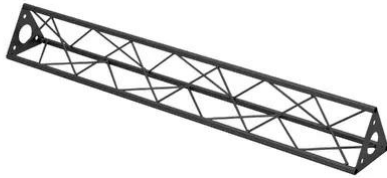

ST-1000 Traverse schwarz

Das dekorative Trussing

Art.-Nr.: 60112312
GTIN: 4026397736410

ST-1000 Traverse schwarz

Das dekorative Trussing

Art.-Nr.: 60112312
GTIN: 4026397736410

Features:

- Durch eine Vielzahl von Traversen und Ecken lassen sich phantasievolle Raumgebilde erstellen
- DECOTRUS Konstruktionen sind als Design-Element gedacht
- Einfach aufzubauen
- Gurtrohr: 15 mm
- Für Anwendungsgebiete wie zum Beispiel: Ladenbau; Messe- und Ladenbau