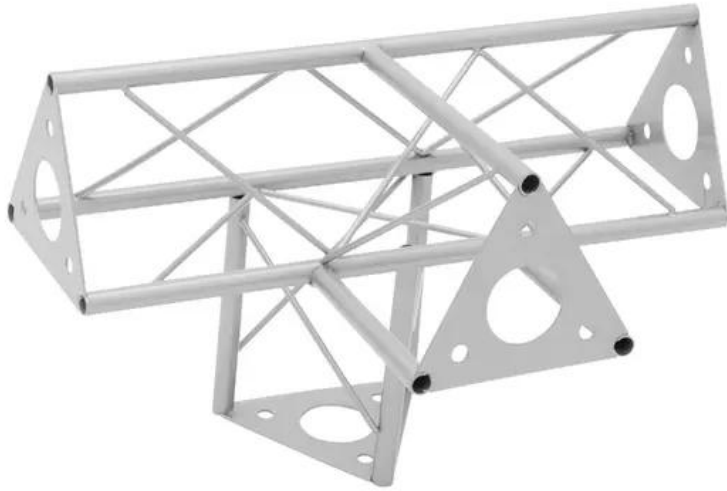

DECOTRUSS SAT-43 4-Weg-Stück \wedge silber

Das dekorative Trussing

Art.-Nr.: 60112254

GTIN: 4026397175318

Features:

- Durch eine Vielzahl von Traversen und Ecken lassen sich phantasievolle Raumgebilde erstellen
- DECOTRUSS Konstruktionen sind als Design-Element gedacht
- Einfach aufzubauen
- Gurtrohr: 15 mm
- Für Anwendungsgebiete wie zum Beispiel: Ladenbau; Messe- und Ladenbau

Logistic

EAN / GTIN: 4026397175318

Gewicht: 2,10 kg

Länge: 0.45 m

Breite: 0.40 m

Höhe: 0.27 m

Technische Daten:

Aufbau:	Einfach aufzubauen
Gurtrohr:	15 mm x 1,5 mm
Material:	Stahl (pulverbeschichtet)
Farbe:	Alufarben, pulverbeschichtet
Strebe Durchmesser x Stärke:	5 mm Vollmaterial
Maße:	Länge: 45 cm Breite: 30 cm Höhe: 30 cm
Gewicht:	2,06 kg