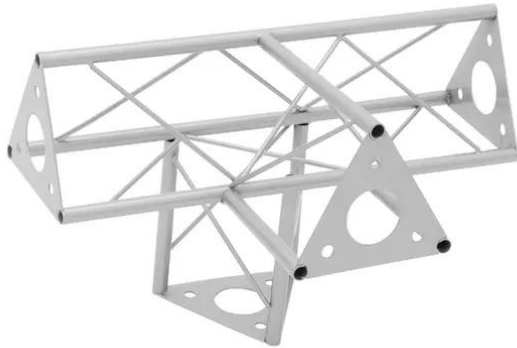

## SAT-43 4-Weg-Stück $\Lambda$ silber

Das dekorative Trussing

Art.-Nr.: 60112254  
GTIN: 4026397175318

### Features:

---

- Durch eine Vielzahl von Traversen und Ecken lassen sich phantasievolle Raumgebilde erstellen
- DECOTRUS Konstruktionen sind als Design-Element gedacht
- Einfach aufzubauen
- Gurtrohr: 15 mm
- Für Anwendungsgebiete wie zum Beispiel: Ladenbau; Messe- und Ladenbau