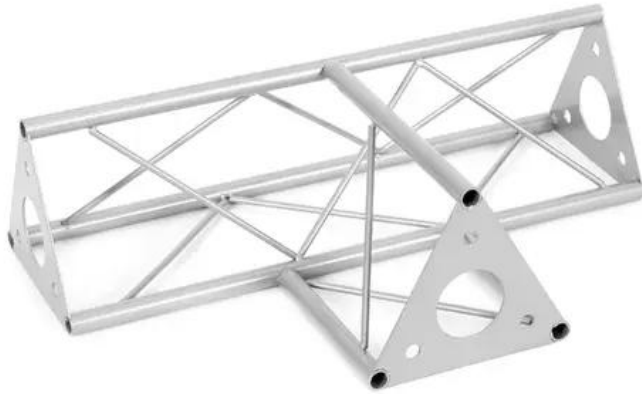

DECOTRUSS SAT-36 T-Stück 3-Weg horizontal

Das dekorative Trussing

Art.-Nr.: 60112234

GTIN: 4026397658682

Features:

- Durch eine Vielzahl von Traversen und Ecken lassen sich phantasievolle Raumgebilde erstellen
- DECOTRUSS Konstruktionen sind als Design-Element gedacht
- Einfach aufzubauen
- Gurtrohr: 15 mm
- Für Anwendungsgebiete wie zum Beispiel: Ladenbau; Messe- und Ladenbau

Logistic

EAN / GTIN: 4026397658682

Gewicht: 1,67 kg

Länge: 0.46 m

Breite: 0.30 m

Höhe: 0.14 m

Technische Daten:

Aufbau:	Einfach aufzubauen
Gurtrohr:	15 mm x 1,5 mm
Material:	Stahl (pulverbeschichtet)
Farbe:	Alufarben, pulverbeschichtet
Strebe Durchmesser x Stärke:	5 mm Vollmaterial
Maße:	Länge: 45 cm Breite: 30 cm Höhe: 13 cm
Gewicht:	1,63 kg