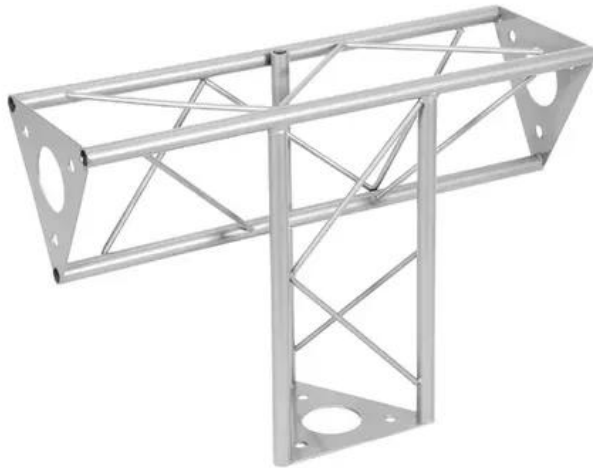

## DECOTRUSS SAT-35 T-Stück 3-Weg vertikal

Das dekorative Trussing

Art.-Nr.: 60112224

GTIN: 4026397658668

### Features:

- Durch eine Vielzahl von Traversen und Ecken lassen sich phantasievolle Raumgebilde erstellen
- DECOTRUSS Konstruktionen sind als Design-Element gedacht
- Einfach aufzubauen
- Gurtrohr: 15 mm
- Für Anwendungsgebiete wie zum Beispiel: Ladenbau; Messe- und Ladenbau

### Logistic

EAN / GTIN: 4026397658668

Gewicht: 1,80 kg

Länge: 0.41 m

Breite: 0.30 m

Höhe: 0.15 m

### Technische Daten:

Aufbau:	Einfach aufzubauen
Gurtrohr:	15 mm x 1,5 mm
Material:	Stahl (pulverbeschichtet)
Farbe:	Alufarben, pulverbeschichtet
Strebe Durchmesser x Stärke:	5 mm Vollmaterial
Maße:	Länge: 45 cm Breite: 30 cm Höhe: 15 cm
Gewicht:	1,75 kg