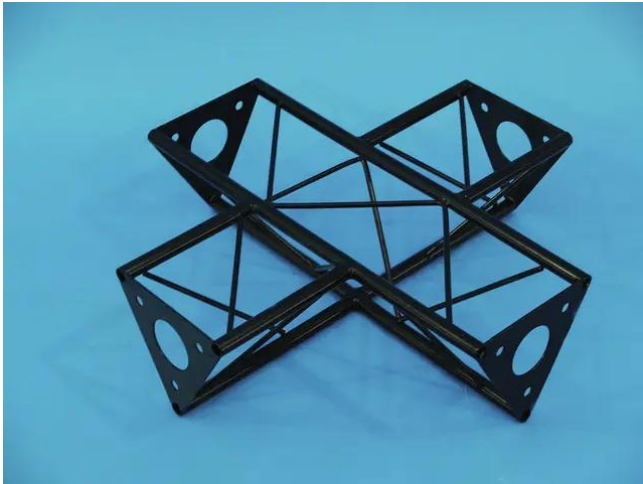

## Kreuzung 4-Weg SAC 41 schwarz

Art.-Nr.: 60112190  
GTIN: 4026397243710