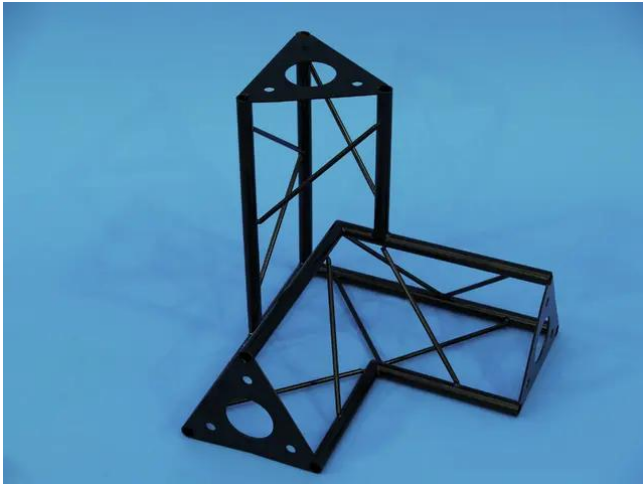

Ecke 3-Weg Vli SAL 34 schwarz

Art.-Nr.: 60112176
GTIN: 4026397243697

Ecke 3-Weg Vli SAL 34 schwarz

Art.-Nr.: 60112176
GTIN: 4026397243697

Features:
