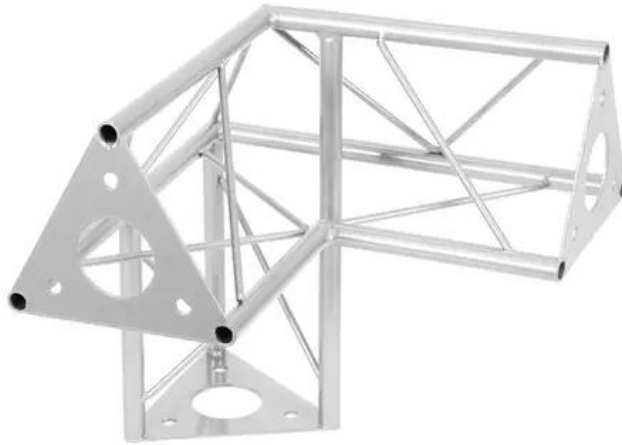

## DECOTRUSS SAL-32 Ecke 3-Weg $\wedge$ links sil

Das dekorative Trussing

Art.-Nr.: 60112164

GTIN:

### Features:

- Durch eine Vielzahl von Traversen und Ecken lassen sich phantasievolle Raumgebilde erstellen
- DECOTRUSS Konstruktionen sind als Design-Element gedacht
- Einfach aufzubauen
- Gurtrohr: 15 mm
- Für Anwendungsgebiete wie zum Beispiel: Ladenbau; Messe- und Ladenbau

### Technische Daten:

Aufbau:	Einfach aufzubauen
Gurtrohr:	15 mm x 1,5 mm
Material:	Stahl (pulverbeschichtet)
Farbe:	Alufarben, pulverbeschichtet
Strebe Durchmesser x Stärke:	5 mm Vollmaterial
Maße:	Länge: 30 cm Breite: 30 cm Höhe: 30 cm
Gewicht:	1,57 kg