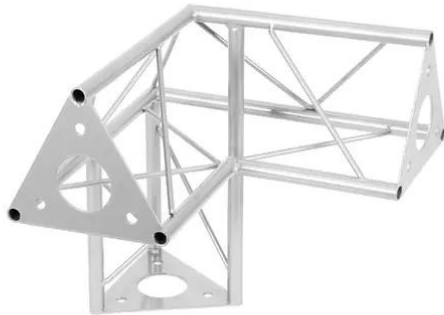

## SAL-32 Ecke 3-Weg $\Lambda$ links sil

Das dekorative Trussing

Art.-Nr.: 60112164

GTIN:

### Features:

---

- Durch eine Vielzahl von Traversen und Ecken lassen sich phantasievolle Raumgebilde erstellen
- DECOTRUS Konstruktionen sind als Design-Element gedacht
- Einfach aufzubauen
- Gurtrohr: 15 mm
- Für Anwendungsgebiete wie zum Beispiel: Ladenbau; Messe- und Ladenbau