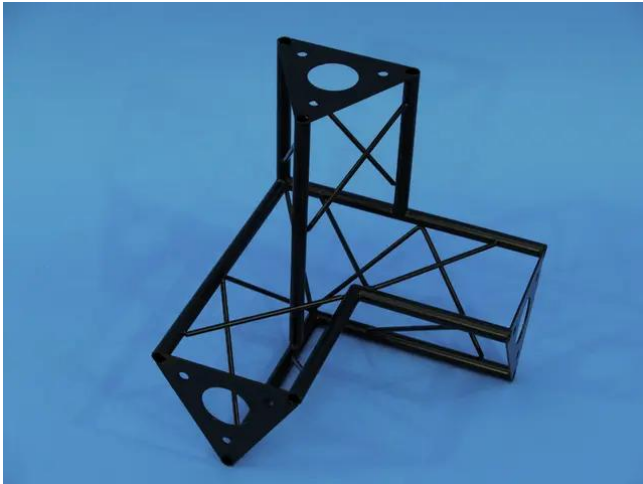

## Ecke 3-Weg $\Lambda$ i SAL 32 schwarz

Art.-Nr.: 60112160  
GTIN: 4026397243659