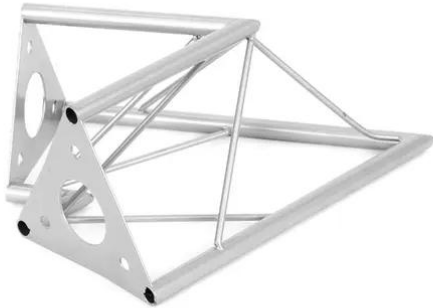

SAC-20 Ecke 2-Weg 60° silber

Das dekorative Trussing

Art.-Nr.: 60112078

GTIN: 4026397175134

SAC-20 Ecke 2-Weg 60° silber

Das dekorative Trussing

Art.-Nr.: 60112078

GTIN: 4026397175134

Features:

- Durch eine Vielzahl von Traversen und Ecken lassen sich phantasievolle Raumgebilde erstellen
- DECOTRUS Konstruktionen sind als Design-Element gedacht
- Einfach aufzubauen
- Gurtrohr: 15 mm
- Für Anwendungsgebiete wie zum Beispiel: Ladenbau; Messe- und Ladenbau