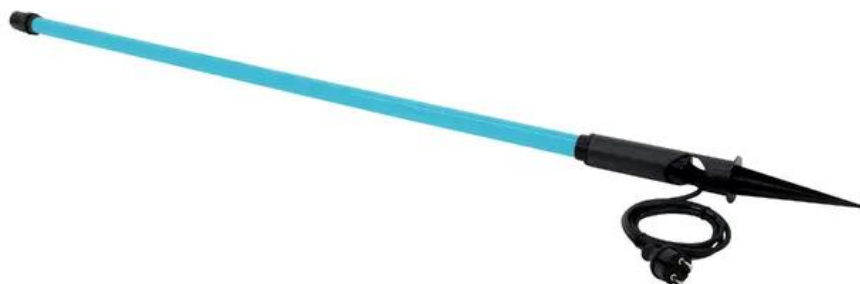

EUROLITE Outdoor Leuchtstab T8 36W 134cm blau L

Leuchtstab für die Außenmontage (IP44)

Art.-Nr.: 52500252

GTIN: 4026397372564

Features:

- Außergewöhnliche Beleuchtung für eine verzaubernde Stimmung
- Für die Außenmontage geeignet
- Stablänge in 70 cm oder 134 cm Versionen erhältlich
- Mit Erdspieß - einfach in die Erde stecken, fertig ist die Installation!
- Anschlussfertig mit Netzleitung und Eurostecker
- Ansteuerbar über plug and play

Logistic

EAN / GTIN: 4026397372564

Gewicht: 1,20 kg

Länge: 1.61 m

Breite: 0.07 m

Höhe: 0.07 m

Sperrgut

Technische Daten:

Stromversorgung:	230 V AC, 50 Hz
Gesamtanschlusswert:	40 W
Schutzart:	IP44
Schutzklasse:	SK II
Stromanschluss:	Festes Stromanschlusskabel mit Eurostecker
Lampenart:	Leuchtstoffröhre
Farberzeugung:	Blau (B)
Ansteuerung:	Plug and play
Abstrahlwinkel (1/2 Peak):	360°
Gehäusefarbe:	Blau
Maße:	Länge: 154 cm

Durchmesser: Ø 3,1 cm

Gewicht: 0,66 kg

Spezialprodukt: Nicht zur Raumbeleuchtung in Haushalten
vorgesehen

Verwendungszweck: Beleuchtung für Show-Effekte

Lieferumfang:

1 x Gerät

1 x Bedienungsanleitung