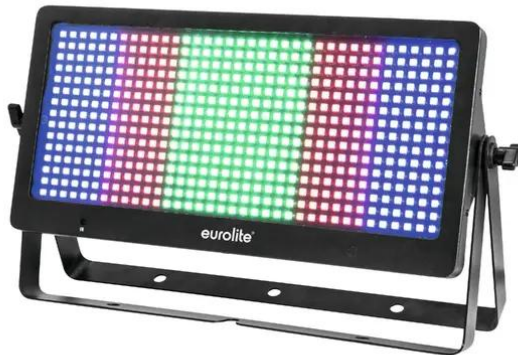

## LED Strobe SMD PRO 540 DMX RGB

Multifunktionales Strobe/Fluter/Blinder mit 540 sehr hellen SMD-RGB-LEDs

**Art.-Nr.: 52200915**

GTIN: 4026397617528

### Features:

---

- 540 LEDs SMD 5050 3in1 R/G/B (homogene Farbmischung) <BR>6 Segmente einzeln ansteuerbar
- Farbmischung stufenlos; Dimmer elektronisch
- Stroboskop-Effekt; Wash-Effekt; Blinder-Effekt
- 5 integrierte Showprogramme
- Direkte Farbwahl für 17 voreingestellte Farben
- Ansteuerbar über Stand-alone; DMX; IR-Fernbedienung; Musiksteuerung über Mikrofon; Master/Slave-Funktion
- Flimmerfrei
- Mit Doppelbügel
- 4 stelliges 7-Segment-LED Display
- Netzeingang und Netzausgang zum einfachen verbinden von bis zu 8 Geräten
- Für Anwendungsgebiete wie zum Beispiel: Clubs/Tanzschulen; Bühne; Mobile DJs / Alleinunterhalter; Verleiher
- Sehr leiser Betrieb