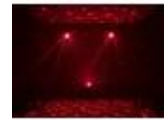

EUROLITE LED BC-6 Strahleneffekt

Kompakter Spiegelkugel-Effekt mit leuchtender Kugel und DMX

Art.-Nr.: 51918806

GTIN: 4026397500301

Beschreibung:

Der LED BC-6 Strahleneffekt von Eurolite bietet herrlich bunte, raumfüllende Farbeffekte und vielfältige Funktionen:

Die facettierte Acrylglaskugel mit sechs hellen LEDs in Rot, Grün, Blau, Amber und Weiß projiziert kreisförmige Lichteffekte mit aufregenden Farbmischungen, schnellen Farbwechseln, gedimmtem Licht sowie rasanten Strobe-Effekten - steuerbar im Standalone-, Master/Slave-, Automatik- oder DMX-Modus (9 DMX-Kanäle) oder per Musiksteuerung über das integrierte Mikrofon. Die Rotation des Motors kann manuell zwischen 0 und 50 Rotationen pro Minute eingestellt werden.

Länge: 0.19 m

Breite: 0.19 m

Höhe: 0.17 m

Features:

- Rotierende LEDs füllen den Raum mit unzähligen bunten Strahlen
- Memory-Funktion speichert die letzte Einstellung beim Ausschalten
- Kunststoffgehäuse mit Befestigungswinkeln
- 6 LEDs 1 W high-power R/G/B/W/A
- Farbwechsel einstellbar; Farbüberblendung einstellbar; Dimmer elektronisch; Rotationsgeschwindigkeit stufenlos
- Flower-Effekt; Stroboskop-Effekt
- 12 integrierte Showprogramme
- Die Gerätekühlung erfolgt über Lüfter
- Ansteuerbar über Stand-alone; DMX; Musiksteuerung über Mikrofon
- 4 stelliges 7-Segment-LED Display
- Für Anwendungsgebiete wie zum Beispiel: Partykeller; Werbung/Schaufenster; Dekoration
- Sehr leiser Betrieb