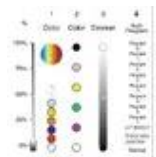

FUTURELIGHT PCC-1200 PRO-Color-Changer

Extrem lichtstarker Farbwechsler

Art.-Nr.: 51840975

GTIN: 4026397169874

Features:

- DMX-gesteuerter Betrieb oder Standalone-Betrieb mit Master-/Slave-Funktion möglich
- 48 vorprogrammierte Szenen im Program Run für Standalone-Betrieb
- Anzahl der Szenen im Program Run kann beliebig verändert werden
- Die Szenen im Program Run lassen sich über das Control Board oder externen Controller individuell anpassen und in den Speicher laden
- 8 eingebaute Programme, die sich über den DMX-Controller aufrufen lassen
- Musikgetaktet über eingebautes Mikrofon
- Lichtstrahl mit 27° Abstrahlwinkel
- Control Board mit 4-stelligem Display und Folientastatur zur Einstellung der DMX-Startadresse, Programm, Reset
- Für helle 1200 W Lampe
- Farbrad 1 mit 5 unterschiedlichen, dichroitischen Farbfiltern und weiß
- Farbrad 2 mit 4 unterschiedlichen, dichroitischen Farbfiltern, Blackout und weiß
- DMX-Steuerung über jeden handelsüblichen Controller
- Weiterführende Informationen zu diesem Produkt finden Sie unter "Downloads" im Datenblatt

Gesamtanschlusswert: 1300,00 W

DMX-Kanäle: 4

Maße: Breite: 41 cm
Tiefe: 45 cm

	Höhe: 47 cm
DMX-Kanäle:	4
DMX-Anschluss:	3-pol XLR
Musiksteuerung:	über eingebautes Mikrofon
Farbrad 1:	5 Farben und weiß
Farbrad 2:	4 Farben, Blackout und weiß
Maße (L x B x H):	470 x 410 x 450 mm
Gewicht:	18 kg
Spezialprodukt:	Nicht zur Raumbeleuchtung in Haushalten vorgesehen
Verwendungszweck:	Beleuchtung für Show-Effekte