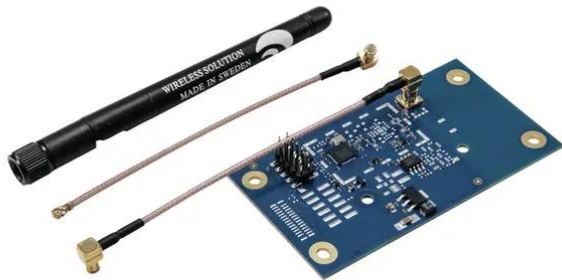

WDR-G4 Drahtlos-DMX-Empfänger Einbau

DMX-Funkempfänger für drahtlose Datenübertragung, 2,4 GHz

Art.-Nr.: 51834021
GTIN: 4026397656688

Der Artikel ist nicht mehr erhältlich.

WDR-G4 Drahtlos-DMX-Empfänger Einbau

DMX-Funkempfänger für drahtlose Datenübertragung, 2,4 GHz

Art.-Nr.: 51834021
GTIN: 4026397656688

Features:

- Kompakter DMX-Funkempfänger zur drahtlosen Übertragung von bis zu 512 DMX-Kanälen
- Mit Drahtlos-DMX entfällt die aufwändige Verkabelung zwischen DMX-Controller und den DMX-gesteuerten Geräten in Lichtanlagen
- Nur für Futurelight-Geräte mit entsprechender Einbau-Vorbereitung
- AFHSS- (Automatic Frequency Hopping Spread Spectrum) und TDMA-Technologie (Time Division Multiple Access) ermöglichen störungsfreien Betrieb auch neben weiteren WDR-G4 DMX-Empfängern und anderen Drahtlos-Geräten im 2,4-GHz-Band (wie z. B. WLAN und Bluetooth)
- Reichweite bis 200 m (bei Sichtkontakt)
- Gleichzeitiger Betrieb von bis zu 16 Sendern, dadurch Steuerung von 8192 DMX-Kanälen (16 DMX512-Universen) möglich
- Pro Sender können 1 bis 512 WDR-G4 DMX-Empfänger bedient werden
- 2,4 GHz - weltweit anmelde- und gebührenfrei