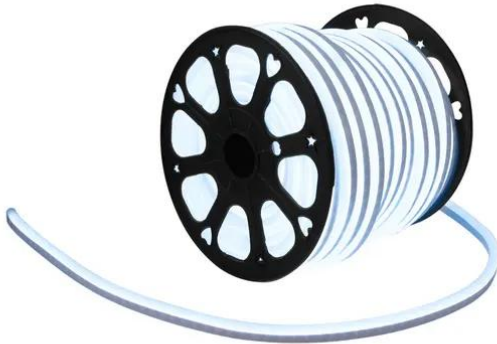

eurolite®

LED Neon Flex 230V Slim kaltweiß 100cm

Flexibler Schlauch mit Neon-LEDs zur
Dekorationsbeleuchtung

Art.-Nr.: 50499806

GTIN: 4026397618693

eurolite®

LED Neon Flex 230V Slim kaltweiß 100cm

Flexibler Schlauch mit Neon-LEDs zur
Dekorationsbeleuchtung

Art.-Nr.: 50499806

GTIN: 4026397618693

Features:

- Kompakte Bauweise für minimalen Platzbedarf
- Leuchtet wie konventionelles Neonlicht
- DMX-Controller und einfacher Basiscontroller mit Einspeisekabel als Zubehör erhältlich
- Keine aufwändige Installation, kein bruchgefährdetes Glas, keine Stromschlaggefahr, keine hohen Wartungskosten und kein hoher Stromverbrauch
- Optimal geschützte LEDs in flexiblem Vollkunststoff-Rundmaterial, kann in einem Radius bis zu 4 cm gebogen werden
- Eine Rolle enthält 50 schneidbare Stücke mit je 100 cm
- Bitte bei der Bestellung die gewünschte Länge angeben
- Preis pro Segment (100 cm)
- Sie können so viele Stücke der angegebenen Länge bestellen, wie Sie möchten, bis zu einer maximalen Gesamtlänge von 100 m
- Einzelne Segmente können über Steckverbinder miteinander kombiniert werden