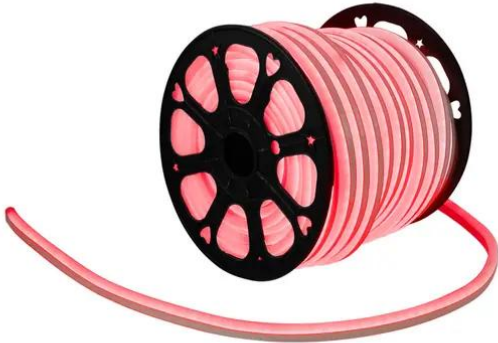

## LED Neon Flex 230V Slim rot 100cm

Flexibler Schlauch mit Neon-LEDs zur  
Dekorationsbeleuchtung

**Art.-Nr.: 50499802**  
GTIN: 4026397618648

### Features:

---

- Kompakte Bauweise für minimalen Platzbedarf
- Leuchtet wie konventionelles Neonlicht
- DMX-Controller und einfacher Basiscontroller mit Einspeisekabel als Zubehör erhältlich
- Keine aufwändige Installation, kein bruchgefährdetes Glas, keine Stromschlaggefahr, keine hohen Wartungskosten und kein hoher Stromverbrauch
- Optimal geschützte LEDs in flexiblem Vollkunststoff-Rundmaterial, kann in einem Radius bis zu 4 cm gebogen werden
- Eine Rolle enthält 50 schneidbare Stücke mit je 100 cm
- Bitte bei der Bestellung die gewünschte Länge angeben
- Preis pro Segment (100 cm)
- Sie können so viele Stücke der angegebenen Länge bestellen, wie Sie möchten, bis zu einer maximalen Gesamtlänge von 100 m
- Einzelne Segmente können über Steckverbinder miteinander kombiniert werden
- 230-V-Betrieb ohne Transformator
- Dimmbar