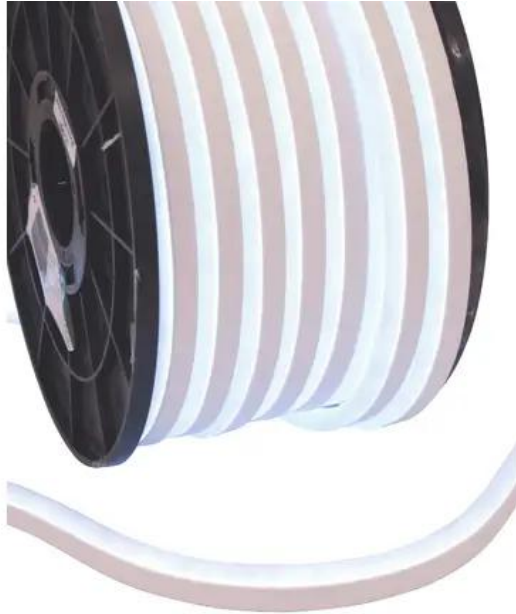

EUROLITE LED Neon Flex 230V EC weiß 3500K 100cm

Flexibler Schlauch mit Neon-LEDs zur Dekorationsbeleuchtung

Art.-Nr.: 50499500

GTIN: 4026397539905

Beschreibung:

Neonlicht hatte schon immer seinen eigenen, auffälligen Charakter. Und gerade dieser hat dazu beigetragen, dass sich dieses Licht beispielsweise bei Reklameschildern oder auch bei Schaustellern absolut etabliert hat. Mit der Einführung der LED Neon-Flex war es dann möglich, enorme Kosten einzusparen und bei der Gestaltung größere Freiheiten zu genießen - und das alles ohne einen Verlust der Leuchtkraft. Nun wird mit der EC-Version des LED Neon-Flex ein weiteres Beleuchtungskapitel aufgeschlagen. Die Änderungen zum bislang vorherrschenden Neon-Flex sind folgende. Zum einen ist die ECO-Variante deutlich preisgünstiger und man spart also neben den Energie- auch noch an Anschaffungskosten. Zum anderen sind die Farben (zwei verschiedene Weißarten, gelb, grün, rot und blau) der jeweiligen Neon-Flexes auch im ausgeschalteten Zustand deutlich erkennbar. Dies liegt an der speziellen Einfärbung des Kunststoffes und eröffnet die Möglichkeit, ein Karussell, einen Autoscooter oder dergleichen auch bei Tageslicht zu schmücken.

Features:

- Preisgünstige Basisversion des erfolgreichen LED Neon Flex
- Leuchtet wie konventionelles Neonlicht
- Keine aufwändige Installation, kein bruchgefährdetes Glas, keine Stromschlaggefahr, keine hohen Wartungskosten und kein hoher Stromverbrauch
- Optimal geschützte LEDs in flexiblem Vollkunststoff-Rundmaterial, kann in einem Radius bis zu 4 cm gebogen werden
- Wetterfest (IP44) für die Verwendung im Außenbereich, z. B. für Architekturbeleuchtung an Gebäuden, Kasinos, Vergnügungsparks, Geschäften, etc.
- Effiziente LED-Technik für lange Lebensdauer und geringem Stromverbrauch
- Teilbar an den Schnittmarken in 100-cm-Segmente
- Erhältlich als komplette 50-m-Spule (entspricht 50 Segmenten) oder als Vielfaches von 100 cm
- Bitte bei der Bestellung die gewünschte Länge angeben