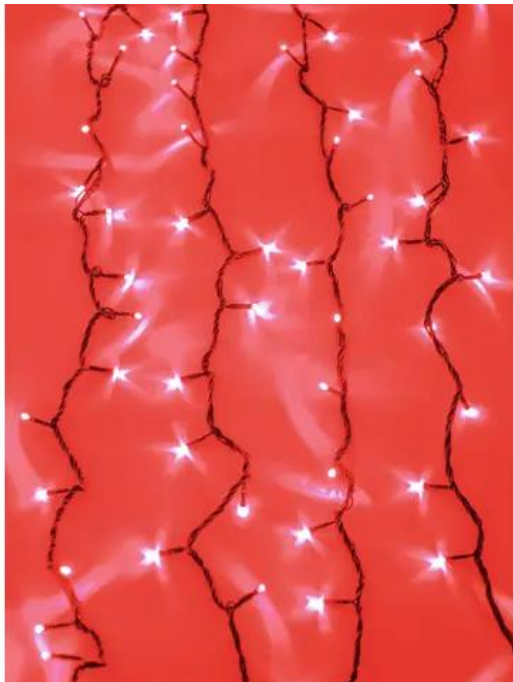

## EUROLITE LED Waterfall Light 2400 rote LEDs

LED-Vorhang mit Wasserfalleffekt

Art.-Nr.: 50499082

GTIN: 4026397505818

### Features:

- LED-Lichterkette mit Wasserfalleffekt zur Dekorationsbeleuchtung
- Absoluter Blickfang für jeden Raum
- Verleiht eine individuelle Atmosphäre
- 3 x 10 Meter
- Lauflichteffekt mit einstellbarer Geschwindigkeit
- Dimmbar
- Einfache Handhabung und leichte Montage
- Anschlussfertig mit 1,5 m Zuleitung
- Rot

Strangabstand: 15 cm

Größe (B x H): 3 x 10 m

Zuleitung:	1,5 m
Spezialprodukt:	Nicht zur Raumbelichtung in Haushalten vorgesehen
Verwendungszweck:	Beleuchtung für Show-Effekte

**Lieferumfang:**

---