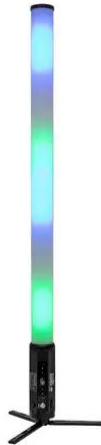

eurolite®

AKKU IP Pixel Tube 360° PRO CRMX

Akkubetriebene IP-Pixel-Röhre mit RGB/CW/WW-Farbmischung, 360° Abstrahlwinkel und CRMX-Empfänger

Art.-Nr.: 41700420
GTIN: 4026397742268

eurolite®

AKKU IP Pixel Tube 360° PRO CRMX

Akkubetriebene IP-Pixel-Röhre mit RGB/CW/WW-Farbmischung, 360° Abstrahlwinkel und CRMX-Empfänger

Art.-Nr.: 41700420
GTIN: 4026397742268

Features:

- Integrierter Drahtlos-Empfänger für CRMX-Betrieb
- Kabellos, flexibel und vielseitig einsetzbar
- Betriebsdauer bis zu 8,5h je nach verwendetem Programm
- Integrierte Ladeautomatik und Statusanzeige
- 144 LEDs 0,5 W SMD 5050 5in1 PCL RGB/CW/WW (homogene Farbmischung)
24 Segmente einzeln ansteuerbar
- Dimmer elektronisch; Dimmergeschwindigkeit (Sprungantwort) einstellbar; Farbmischung einstellbar; Farbmakros voreingestellt; Weißabgleich einstellbar; Programmwahl manuell; Farbanimationen mit zwei einstellbarer Farben; Notbeleuchtungsfunktion bei Stromausfall einstellbar; Energiesparmodus
- 53 integrierte Showprogramme
- Direkte Farbwahl für 37 voreingestellte Farben
- Die Gerätekühlung erfolgt über passive Konvektionskühlung
- Ansteuerbar über Stand-alone; IR-Fernbedienung; CRMX by LumenRadio