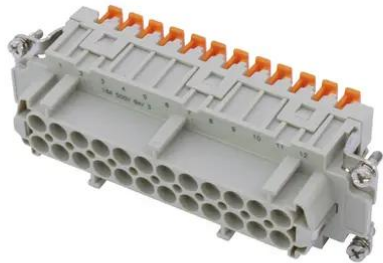

Creating Connectors

SQUICH Steckdoseneinsatz 24-pol 16A 500V

Art.-Nr.: 30351465

GTIN: 4026397508048

Creating Connectors

SQUICH Steckdoseneinsatz 24-pol 16A 500V

Art.-Nr.: 30351465

GTIN: 4026397508048