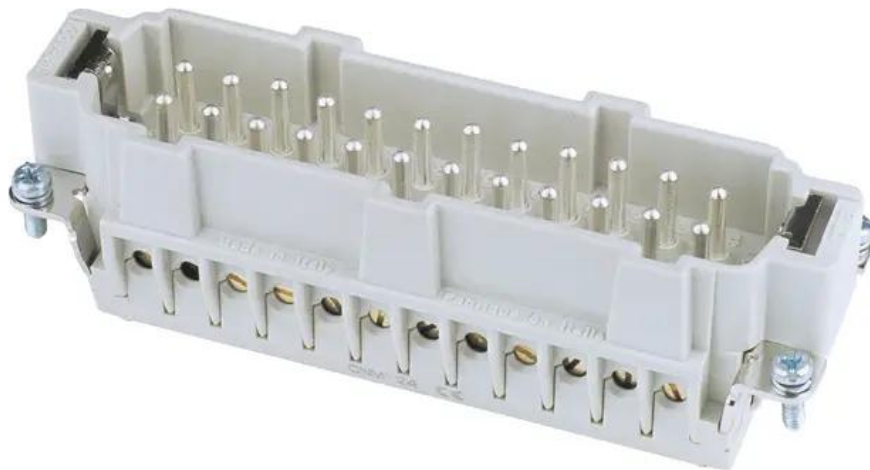

Creating Connectors

ILME Steckereinsatz 24-pol 16A, Schraubklemmen

Art.-Nr.: 30351450

GTIN: 8015747033305

Features:

- Made in Europe

Technische Daten:

Gewicht: 0,12 kg

Lieferumfang:

Logistic

EAN / GTIN: 8015747033305

Gewicht: 0,12 kg

Länge: 0.11 m

Breite: 0.03 m

Höhe: 0.04 m