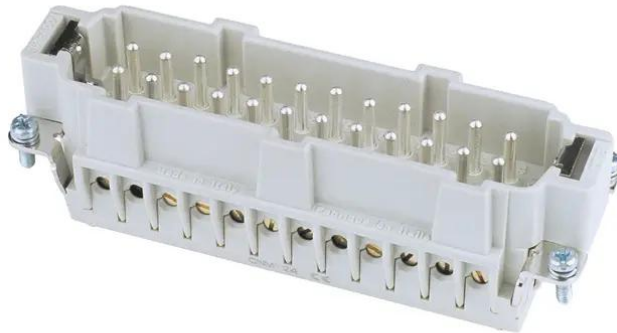

Creating Connectors

## Steckereinsatz 24-pol 16A, Schraubklemmen

Art.-Nr.: 30351450

GTIN: 8015747033305

Creating Connectors

## Steckereinsatz 24-pol 16A, Schraubklemmen

Art.-Nr.: 30351450

GTIN: 8015747033305