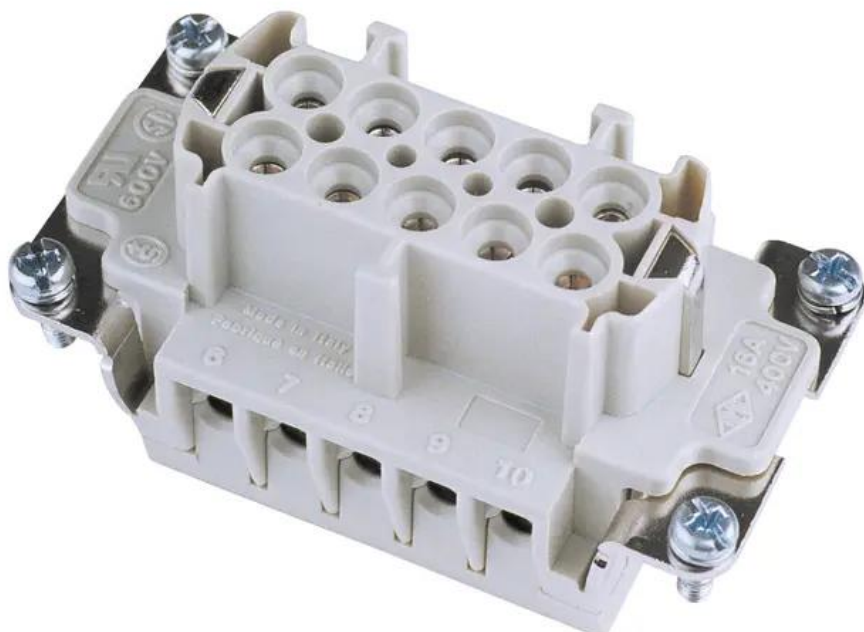

Creating Connectors

ILME Steckdoseneinsatz 10-pol 16A,Schraubklemm

Art.-Nr.: 30350750

GTIN: 8015747032193

Features:

- Made in Europe

Technische Daten:

Gewicht: 0,07 kg

Lieferumfang:

Logistic

EAN / GTIN: 8015747032193

Gewicht: 0,07 kg

Länge: 0.07 m

Breite: 0.04 m

Höhe: 0.04 m