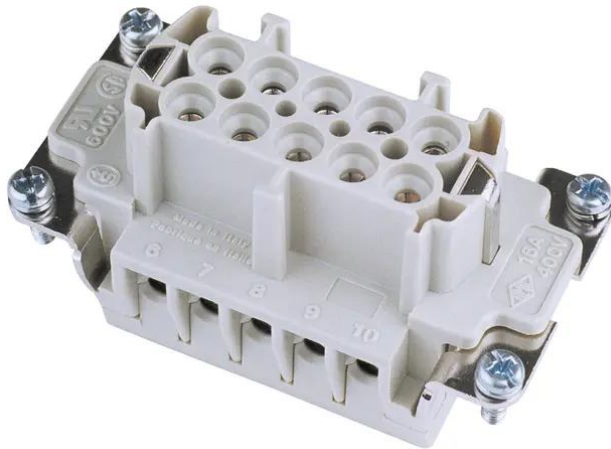

Creating Connectors

## Steckdoseneinsatz 10-pol 16A,Schraubklemm

Art.-Nr.: 30350750

GTIN: 8015747032193

Creating Connectors

## Steckdoseneinsatz 10-pol 16A,Schraubklemm

Art.-Nr.: 30350750

GTIN: 8015747032193