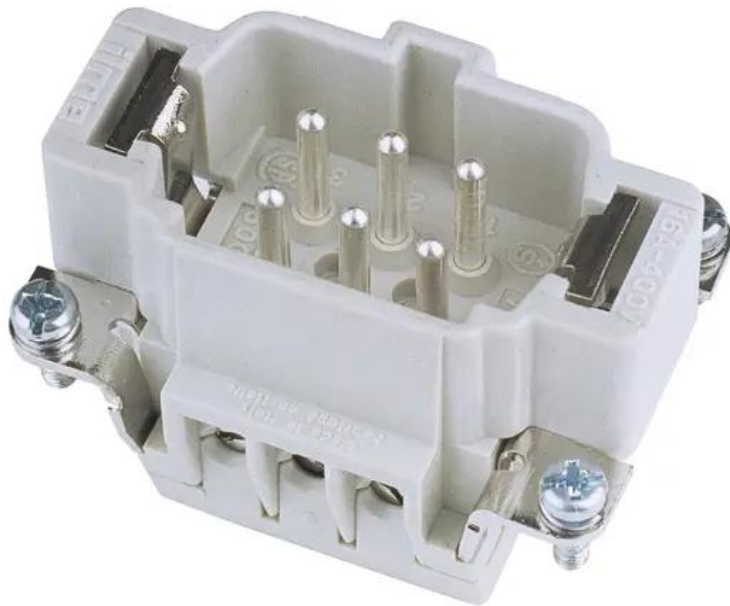

Creating Connectors

ILME Steckereinsatz 6-pol 16A, Schraubklemmen

Art.-Nr.: 30350300

GTIN: 8015747032797

Features:

- Made in Europe

Technische Daten:

Gewicht: 0,05 kg

Logistic

EAN / GTIN: 8015747032797

Gewicht: 0,05 kg

Länge: 0.05 m

Breite: 0.03 m

Höhe: 0.04 m

Lieferumfang: