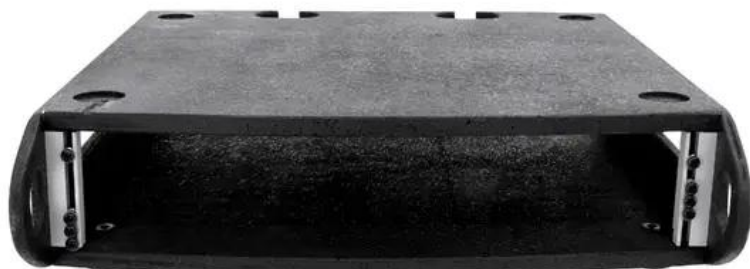

ROADINGER Rackeinsatz 2HE

Rackmodul zum Einbau von 483-mm-Geräten (19")

Art.-Nr.: 30128960

GTIN: 4026397215755

Features:

- Passend z. B. für Hauben-Cases
- Mit Einsatzkasten
- Hochwertige Verarbeitung mit Schichtholz mehrlagig verleimt 9 mm, schwarz, strukturierte Oberfläche
- GummifüÙe
- Mit Rackschienen passend für 19" Geräte
- Mit extra großer Einbautiefe
- 2 HE
- Weiterführende Informationen zu diesem Produkt finden Sie unter "Downloads" im Datenblatt

Logistic

EAN / GTIN: 4026397215755

Gewicht: 6,00 kg

Länge: 0.54 m

Breite: 0.15 m

Höhe: 0.57 m

Technische Daten:

Maximale Last:	25 kg
Transporthilfe:	GummifüÙe
Material:	Schichtholz mehrlagig verleimt, 9 mm
Farbe:	Schwarz, strukturierte Oberfläche
Frontplattenbreite:	19"
Einbauhöhe:	Ca. 9 cm (2 HE)
Einbautiefe:	500 mm
Gehäusebauform:	2 HE
MaÙe:	Breite: 53 cm

Tiefe: 56 cm

Höhe: 14 cm

Gewicht:

5,30 kg

Lieferumfang:
