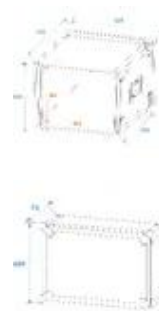

ROADINGER Effektrack CO DD, 8HE, 24cm tief, schwarz

Rack-Case

Art.-Nr.: 3010721D

GTIN: 4026397326475

Beschreibung:

Flightcase für 483-mm-Geräte (19")

Das ROADINGER Effektrack CO DD mit 8 HE und eingebauten Rackschienen ist ideal für den Transport Ihrer 483-mm-Steuer- und Effektgeräte. Die zwei abnehmbaren Deckel (Double-Door-Version) ermöglichen Ihnen einen einfachen und schnellen Zugriff auf Ihr Equipment.

Das Case kann mit maximal 25 kg belastet werden.

Logistic

EAN / GTIN: 4026397326475

Gewicht: 9,60 kg

Länge: 0.55 m

Breite: 0.41 m

Höhe: 0.43 m

Features:

- Eingebaute Rackschienen
- 8 HE
- Hochwertige Verarbeitung mit Schichtholz mehrlagig verleimt 7 mm, schwarz, laminiert
- 2 abnehmbare Deckel (Double-Door-Version)
- Aluminiumprofilrahmen 22mm mit abgerundeten Ecken
- 2 verchromte Case-Klappgriffe
- 8 hochwertige Schnappschlösser mit Absperrfunktion
- GummifüÙe
- In verschiedenen Höheneinheiten erhältlich (1 HE = 44 mm)
- Mit Rackschienen passend für 19" Geräte
- Weiterführende Informationen zu diesem Produkt finden Sie unter "Downloads" im Datenblatt

Technische Daten:

Maximale Last:	25 kg
Abnehmbare Deckel:	2 Stück
Aluminiumprofilrahmen:	22 mm
Klappgriff:	2 Stück
Verschluss:	Schnappschloss: 8 Stück mit Absperrfunktion
Transporthilfe:	GummifüÙe
Material:	Schichtholz mehrlagig verleimt, 7 mm
Farbe:	Schwarz, laminiert
Frontplattenbreite:	19"
Einbauhöhe:	Ca. 35,5 cm (8 HE)
Einbautiefe:	250 mm
Gehäusebauform:	8 HE
MaÙe:	Breite: 52,5 cm Tiefe: 40 cm Höhe: 42 cm
Gewicht:	8,45 kg