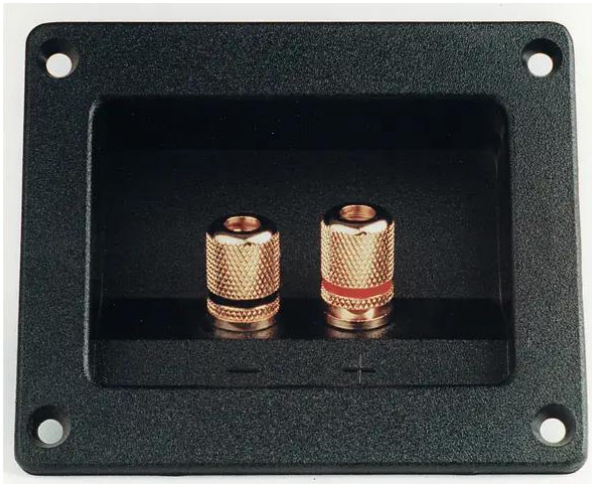

LS-Schraub-/Steckanschluß vergoldet

Art.-Nr.: 30002215
GTIN: 4026397111064

LS-Schraub-/Steckanschluß vergoldet

Art.-Nr.: 30002215
GTIN: 4026397111064

Features:

- Maße: 92 x 88 mm
- Einbauöffnung: 73 x 53 mm