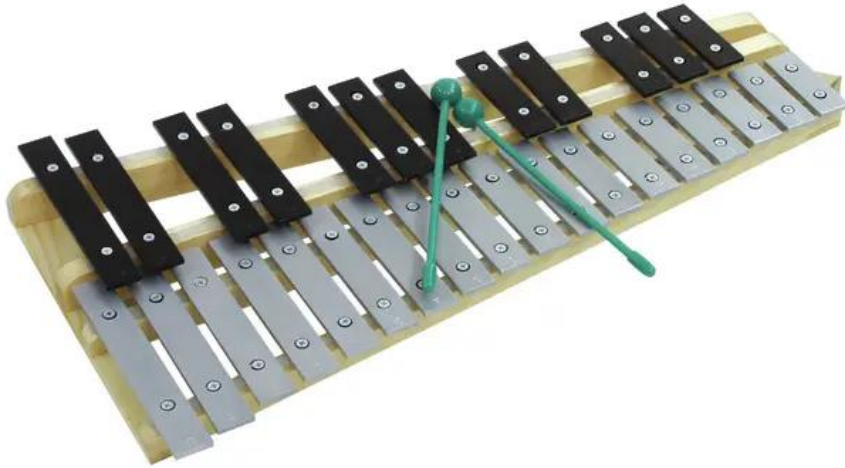

DIMAVERY Metallophon mit Case

Metallophon

Art.-Nr.: 26058315

GTIN: 4026397212068

Features:

- Stimmlage: g - c
- Zweireihig
- Chromatische Tonleiter
- 30 Metall-Klangplatten
- Resonanzkästen mit 3 Kammern

Logistic

EAN / GTIN: 4026397212068

Gewicht: 3,70 kg

Länge: 0.65 m

Breite: 0.37 m

Höhe: 0.07 m

Technische Daten:

Gewicht: 3,69 kg

Lieferumfang:

- 1 x Instrument
- 1 x Tasche
- 2 x Schlägel